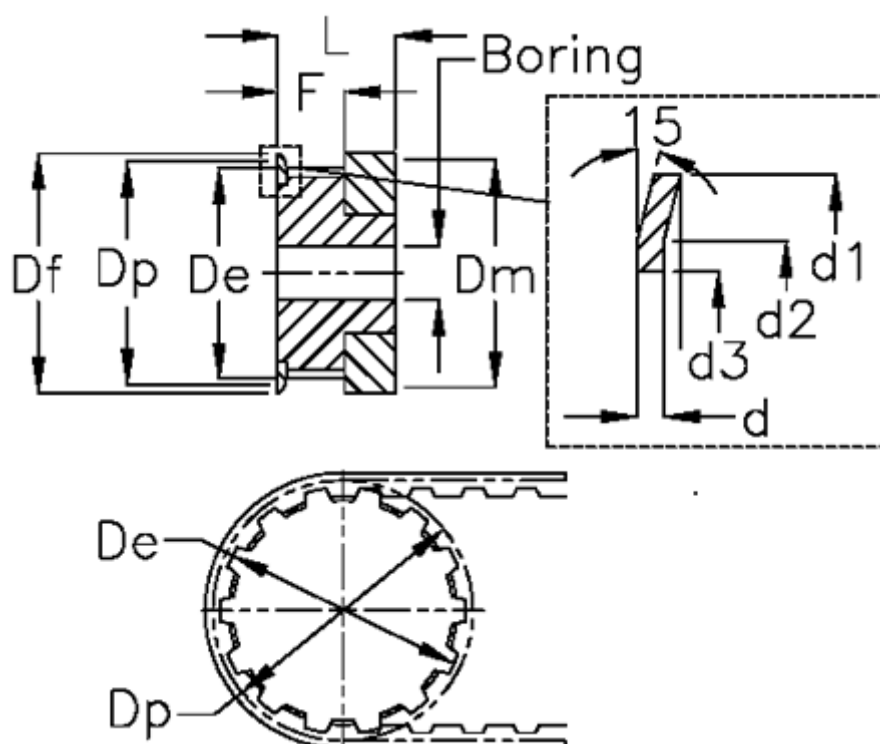

Varenummer: 604140012015
 Beskrivelse: Tandremskive med nav
 HTD 12 3M 15

Mål

Boring = 4	Dm = 15
Bredde = 15	Dp = 11.46
d = 0.5	F = 17
d1 = 15	Flangetype = F02
d2 = 12	L = 26
d3 = 8	Tandantal = 12
De = 10.7	Type = 3M
Df = 15	Vægt = 0.008